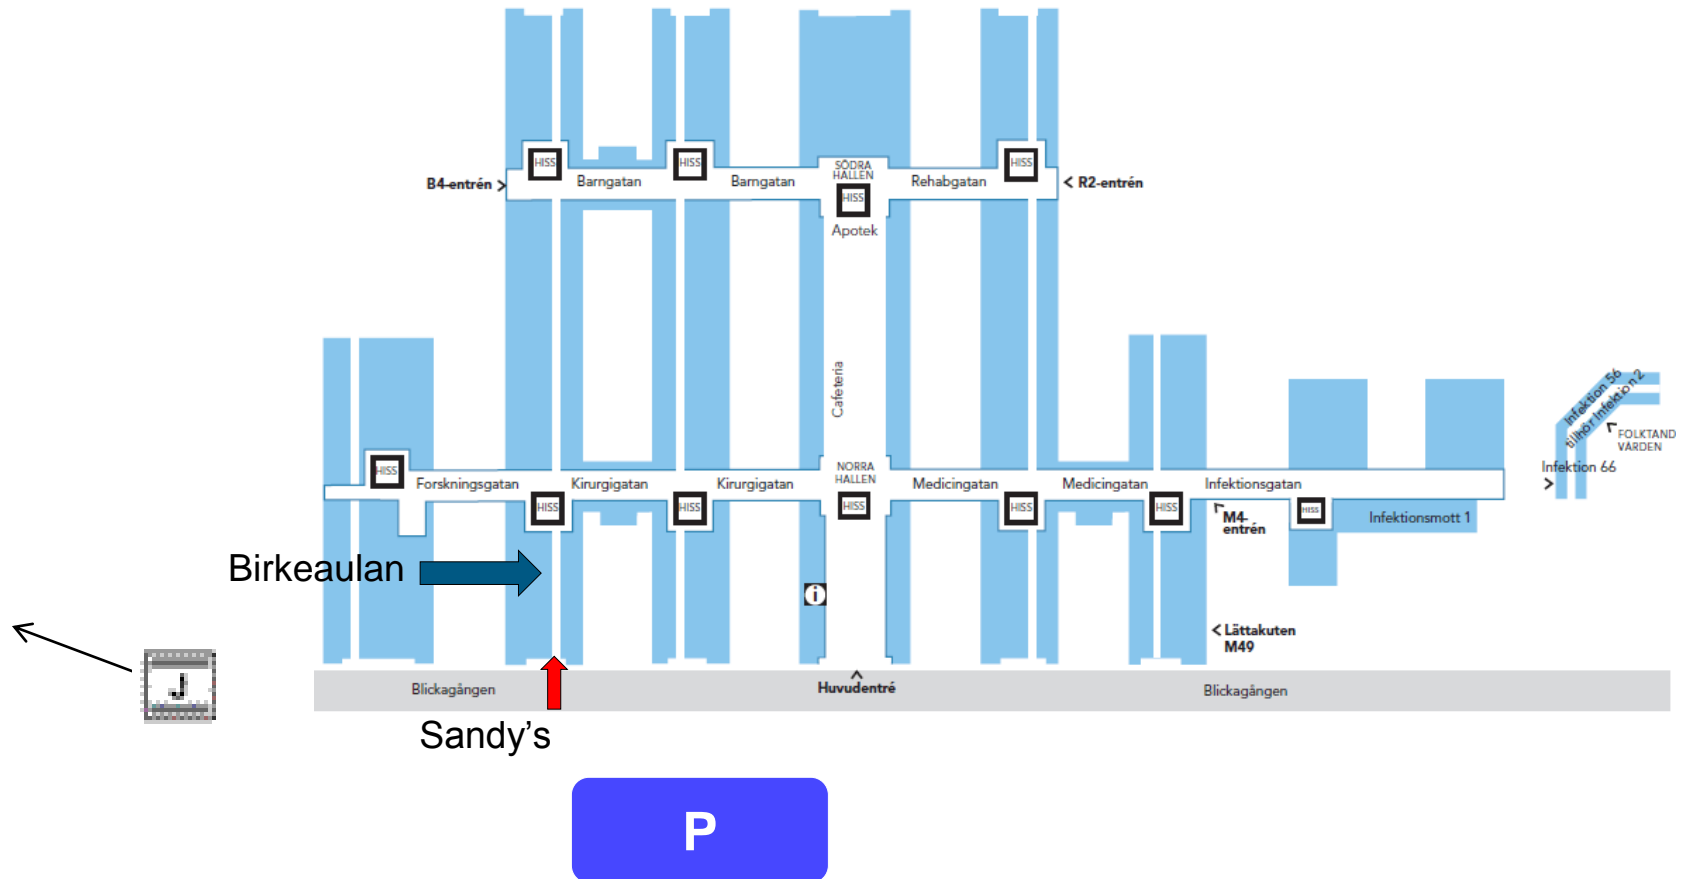

Birkeaulan - Huddinge

Besöksadress: Blickagången 9.

Ingång vid Sandy's, gå rakt fram, Birkeaulan ligger på vänster sida strax innan Kirurgigatan. Det är väl skyltat!